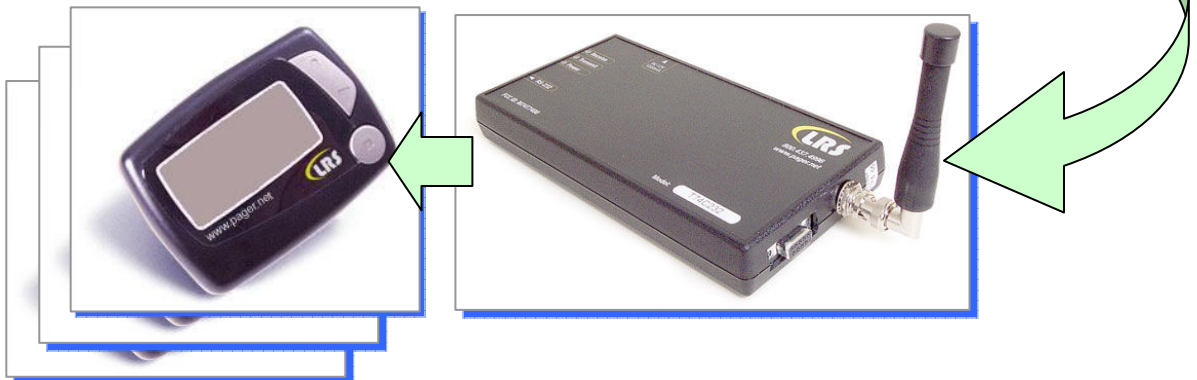

SISTEM PAGING PARA CONTROL REMOTO

- Compatible totalmente con los Sistemas Intrudalert / Vidalert
- Alta efectividad por el costo
- Transmisión Inmediata de información
- Operación totalmente autónoma
- Funciona totalmente remoto
- Fácil instalación y mantenimiento
- Para uso en cualquier medio ambiente

RX-PAGE es un sistema inalámbrico avanzado de Paging, este suministra un control confiable vital para el funcionamiento del sistema con notificaciones. El sistema esta especialmente diseñado para dar una solución para la administración por control remoto de los guardias. El **RX-PAGE** se usa para transmitir señales de alarma seguidas por información detallada desde el Centro de Control directamente a una patrulla remota, utilizando servidor dedicado y su propio canal.

Características del Pager Alfanumérico

- Guarda hasta 99 mensajes
- Pantalla de 4 líneas y 200 caracteres
- Modo alerta Vibración y sonido
- Opera con 1 batería sencilla AAA
- Tiene indicador de batería baja
- Luz de fondo automática
- Automático On/Off aumenta vida de batería
- Base para el Pager
- Ajuste hora y fecha desde un transmisor LRS

Características de la Interfase de Transmisión

- Maneja hasta 1000 pagers
- Frecuencia UHF (420 – 470 MHz)
- Potencia de salida 2-wats
- Frecuencia y modulación Sintetizada
- Software completo de control
- 3 indicadores LED del status
- Opera con 110V o 220V
- Todos los comandos son vía ASCII texto
- Dimensiones: 4" x 8" x 1"
- Frecuencia de Operación: 420-470 MHz